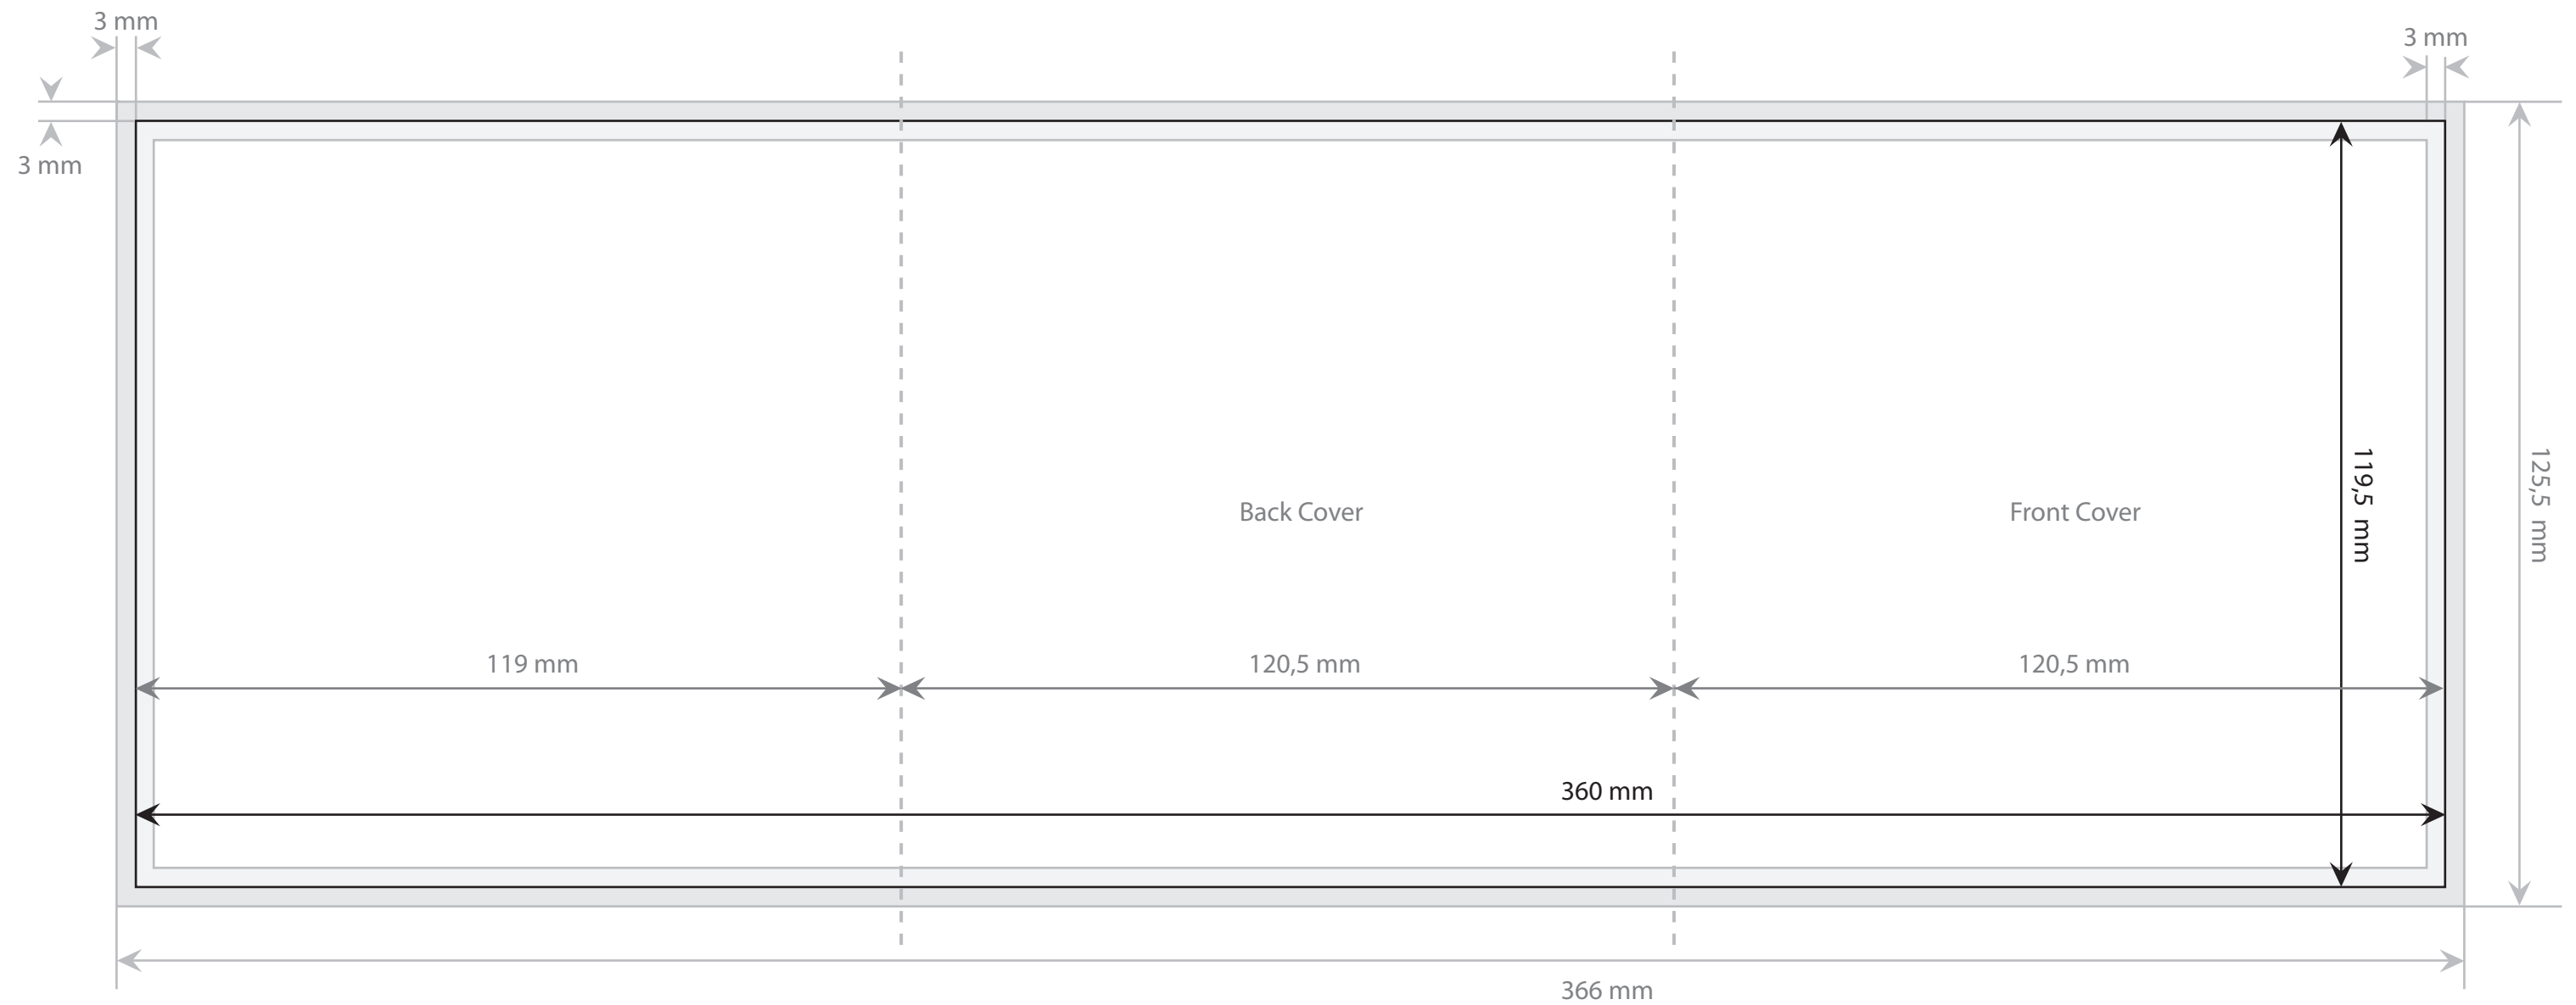

## PRODUKTSPEZIFIKATION

CD Booklet Leporello  
- 6stg. Wickelfalz/Rollfold  
- Seite 1 von 2 (Aussen)

**Dokumentformat:**  
366 mm x 125,5 mm  
**Endformat:**  
360 mm x 119,5 mm

- Beschnitttrand 3mm
- Sicherheitsabstand 3mm
- Innenbereich

**Material:**  
150-170g / m  
**Oberfläche:**  
Bilderdruck glänzend.

**Anmerkung:**  
Datei im Dokumentformat  
anlegen.

**EDC GmbH**  
Emil-Berliner-Str. 13  
30851 Langenhagen  
Tel. +49(0)511 - 9721312  
[www.edc-gmbh.com](http://www.edc-gmbh.com)

## PRODUKTSPEZIFIKATION

CD Booklet Leporello  
- 6stg. Wickelfalz/Rollfold  
- Seite 2 von 2 (Innen)

**Dokumentformat:**  
366 mm x 125,5 mm  
**Endformat:**  
360 mm x 119,5 mm

- Beschnitttrand 3mm
- Sicherheitsabstand 3mm
- Innenbereich