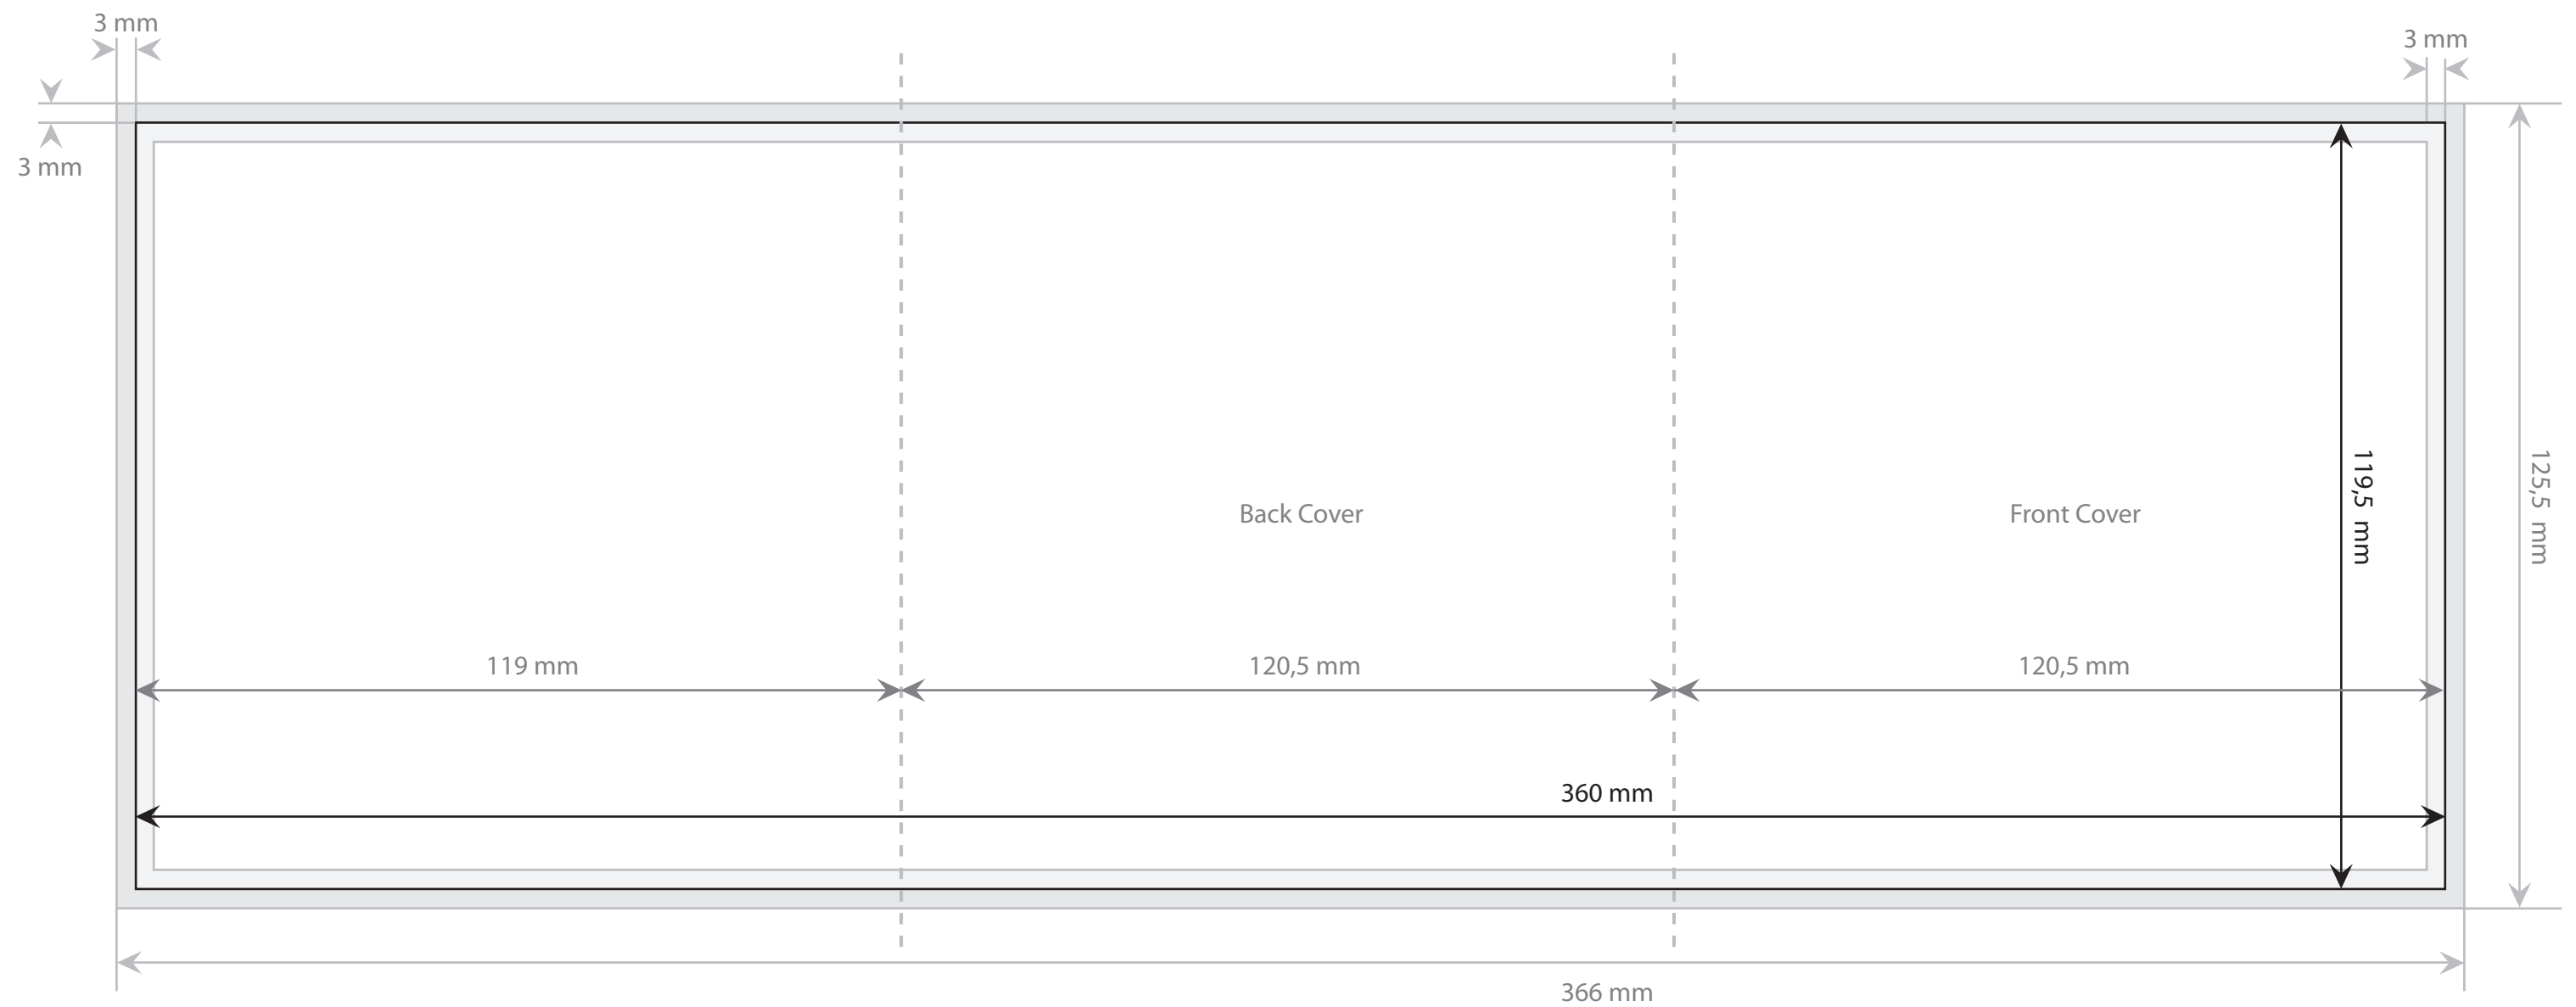

**PRODUCT SPECIFICATION**

CD Booklet Leporello  
- 6pg rollfold  
- Page 1 of 2 (Outside)

**Document format:**  
366 mm x 125,5 mm  
**Trimmed size:**  
360 mm x 119,5 mm

-  Bleed area 3mm
-  Safety area 3mm
-  Inside

**Material:**  
150-170gsm  
**Surface:**  
Illustration printing paper gloss

**Remark:**  
Start file in document format

**EDC GmbH**  
Emil-Berliner-Str. 13  
30851 Langenhagen  
Tel. +49(0)511 - 9721312  
[www.edc-gmbh.com](http://www.edc-gmbh.com)