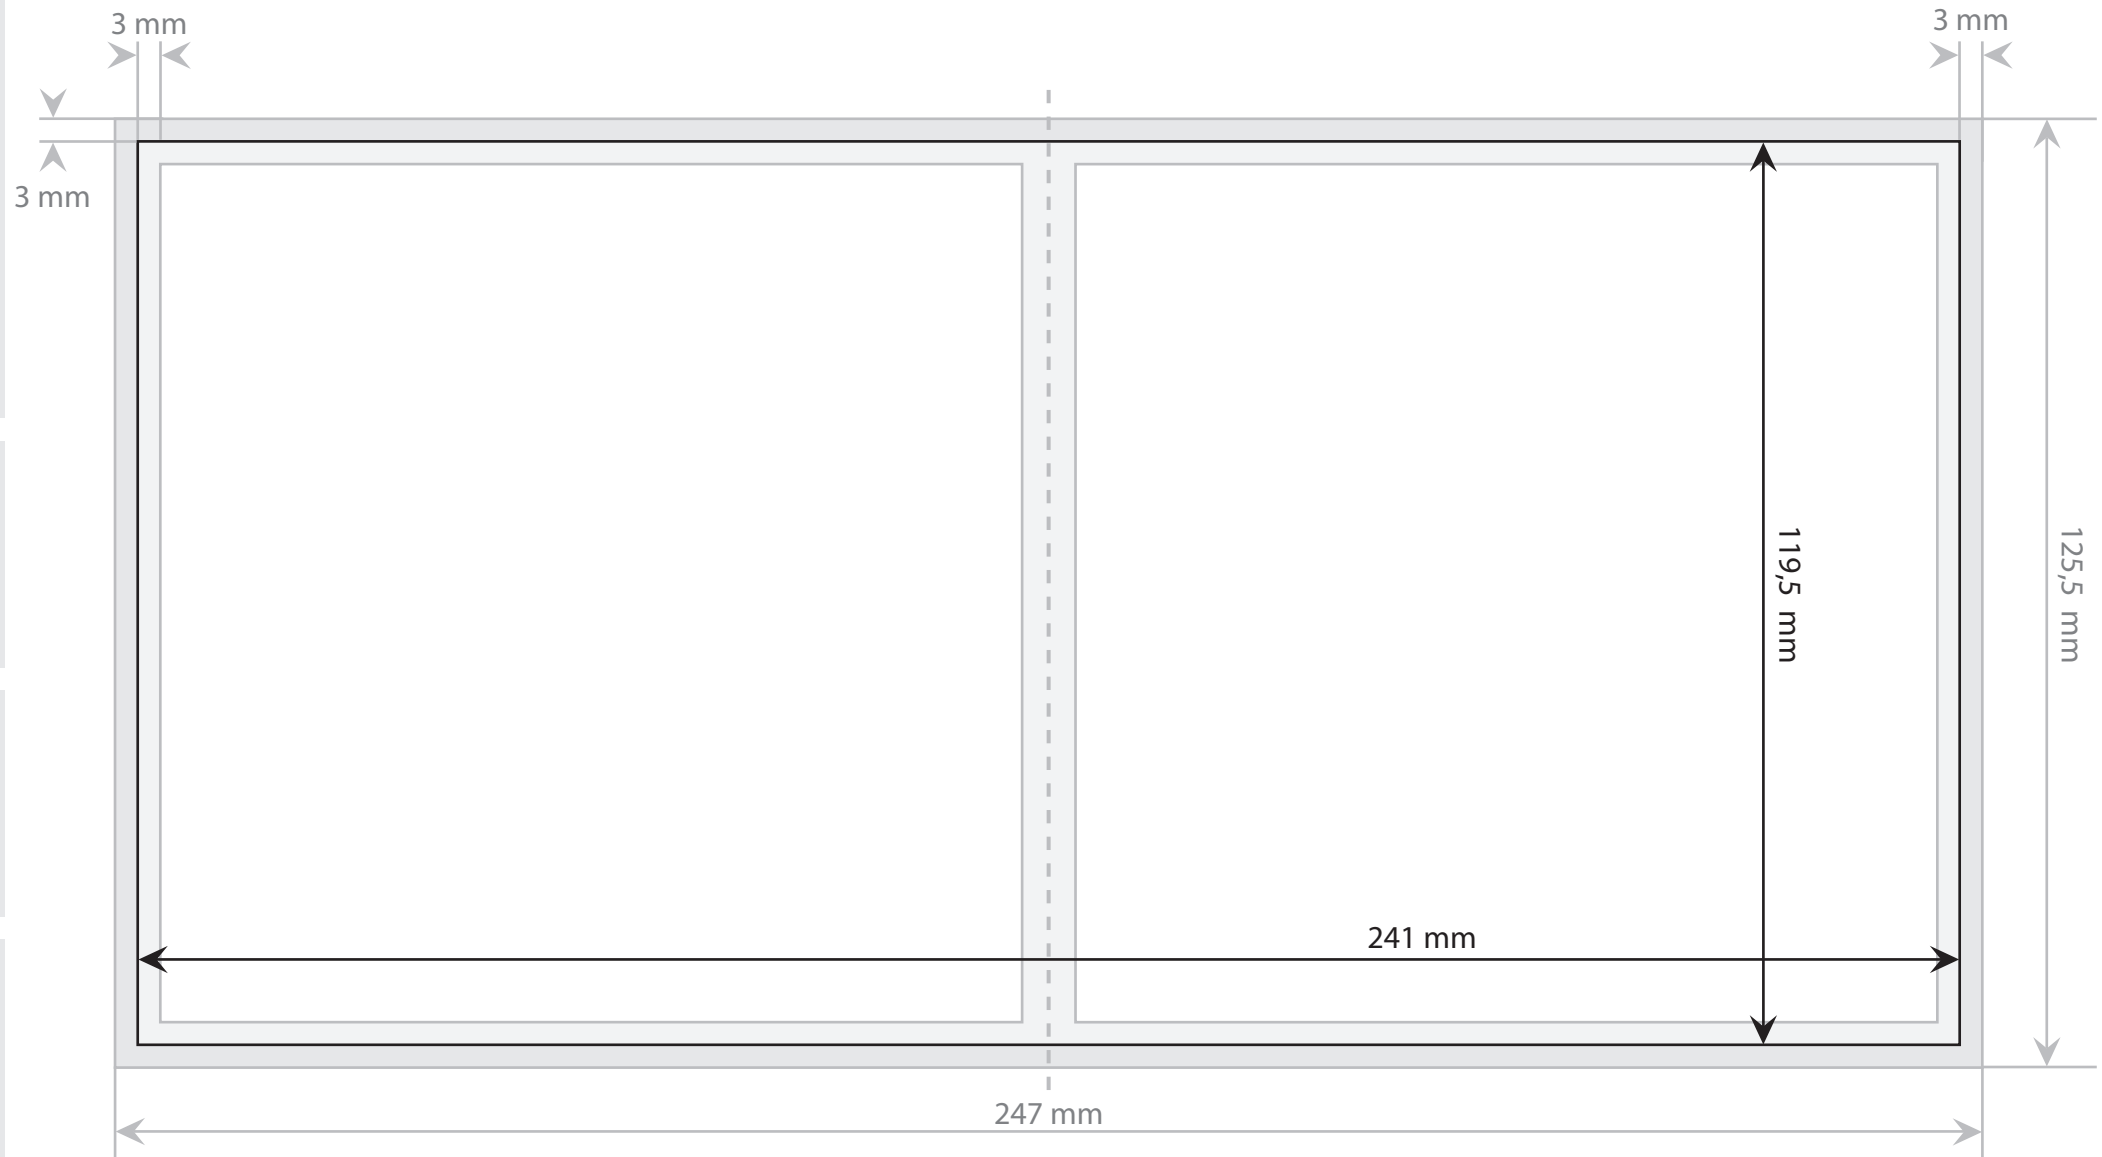

PRODUKTSPEZIFIKATION

CD Booklet Standard

Dokumentformat:

247 mm x 125,5 mm

Endformat:

241 mm x 119,5 mm

■ Beschnitttrand 3mm

□ Sicherheitsabstand 3mm

□ Innenbereich

Material:

150-170g / m

Oberfläche:

Bilderdruck glänzend.

Anmerkung:

Datei im Dokumentformat in richtiger Seitenreihung (Ausgeschossen) anlegen.

EDC GmbH

Emil-Berliner-Str. 13
30851 Langenhagen
Tel. +49(0)511 - 9721312

www.edc-gmbh.com

EDC
ENTERTAINMENT DISTRIBUTION COMPANY
GMBH

Bitte berücksichtigen Sie, dass diese Spezifikationen für das Anlegen von Druckdaten optimiert sind. Beachten Sie dazu auch die FAQ Liste auf unserer Website. Sollten Sie uns Drucksachen für Ihre Produktion beistellen, gelten darüberhinaus die technischen Produktspezifikationen von EDC. Diese können Sie bei Ihrem zuständigen Sales Manager anfordern.