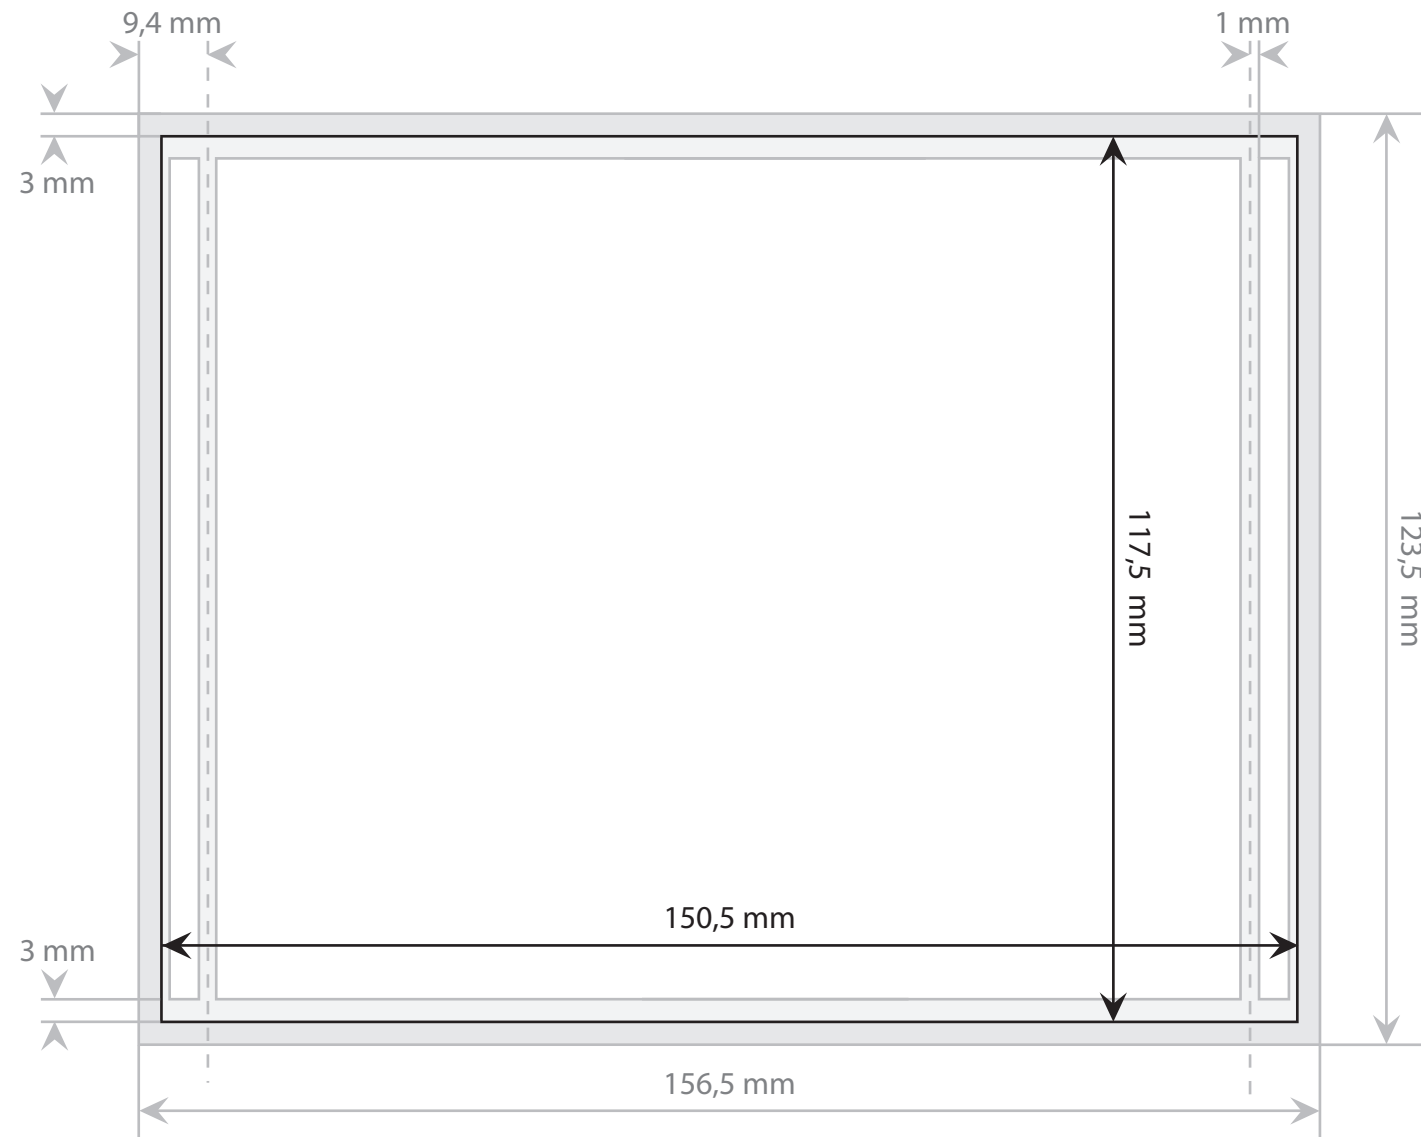

PRODUKTSPEZIFIKATION

CD Inlay Standard

- Seite 1 von 2 (Aussen)

Dokumentformat:

156,5 mm x 123,5 mm

Endformat:

150,5 mm x 117,5 mm

-  Beschnitttrand 3mm
-  Sicherheitsabstand 3mm
-  Innenbereich

Material:

150-170g / m

Oberfläche:

Bilderdruck glänzend.

Anmerkung:

Datei im Dokumentformat anlegen.

EDC GmbH

Emil-Berliner-Str. 13
30851 Langenhagen
Tel. +49(0)511 - 9721312

www.edc-gmbh.com

PRODUKTSPEZIFIKATION

CD Inlay Standard
- Seite 2 von 2 (Innen)

Dokumentformat:
156,5 mm x 123,5 mm
Endformat:
150,5 mm x 117,5 mm

- Beschnitttrand 3mm
- Sicherheitsabstand 3mm
- Innenbereich
- Dieser Bereich ist bei einem transparenten Tray von vorne sichtbar.

Material:
150-170g / m
Oberfläche:
Bilderdruck glänzend.

Anmerkung:
Datei im Dokumentformat anlegen.
Das Label liegt nicht zentriert sondern leicht rechts versetzt im Tray.

EDC GmbH
Emil-Berliner-Str. 13
30851 Langenhagen
Tel. +49(0)511 - 9721312
www.edc-gmbh.com