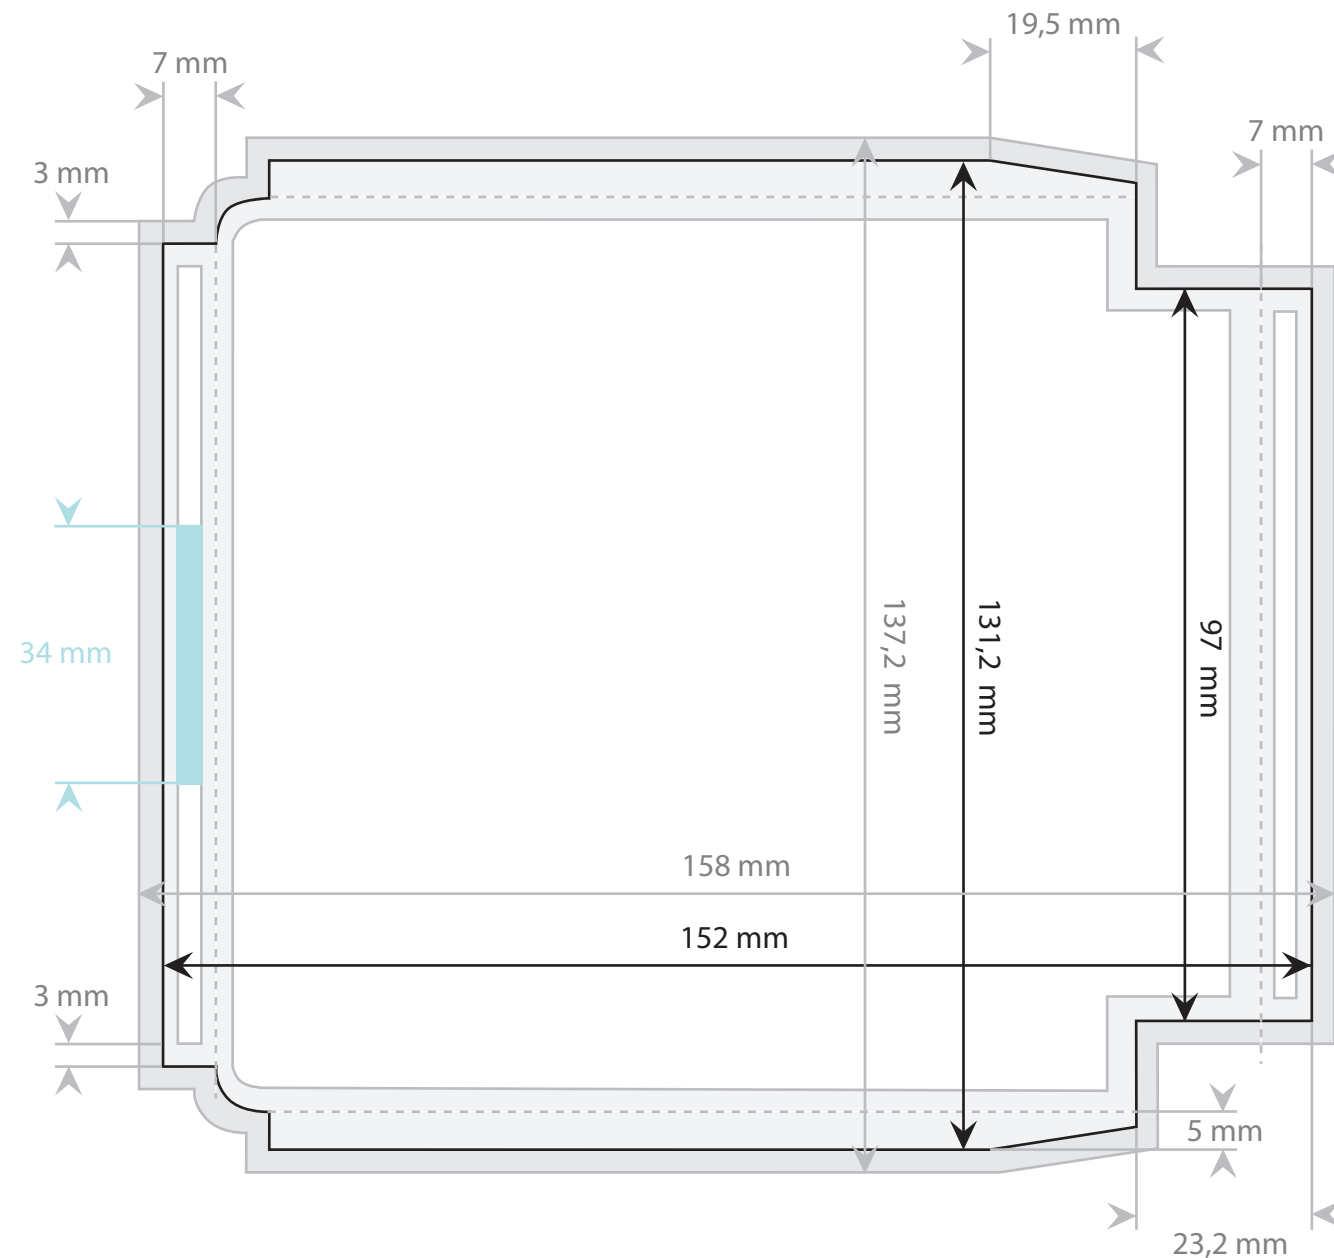

PRODUKTSPEZIFIKATION

CD Super Jewel Inlay
- Seite 1 von 2 (Aussen)

Dokumentformat:
158 mm x 137,2 mm
Endformat:
152 mm x 131,2 mm

-  Beschnitttrand 3mm
-  Sicherheitsabstand 3mm
-  Innenbereich
-  Verschluss des Case.

Material:
150-170g / m
Oberfläche:
Bilderdruck glänzend.

Anmerkung:
Datei im Dokumentformat anlegen.

EDC GmbH
Emil-Berliner-Str. 13
30851 Langenhagen
Tel. +49(0)511 - 9721312
www.edc-gmbh.com

PRODUKTSPEZIFIKATION

Super Jewel Inlay
- Seite 2 von 2 (Innen)

Dokumentformat:
158 mm x 137,2 mm
Endformat:
152 mm x 131,2 mm

-  Beschnitttrand 3mm
-  Sicherheitsabstand 3mm
-  Innenbereich

Material:
150-170g / m
Oberfläche:
Bilderdruck glänzend.