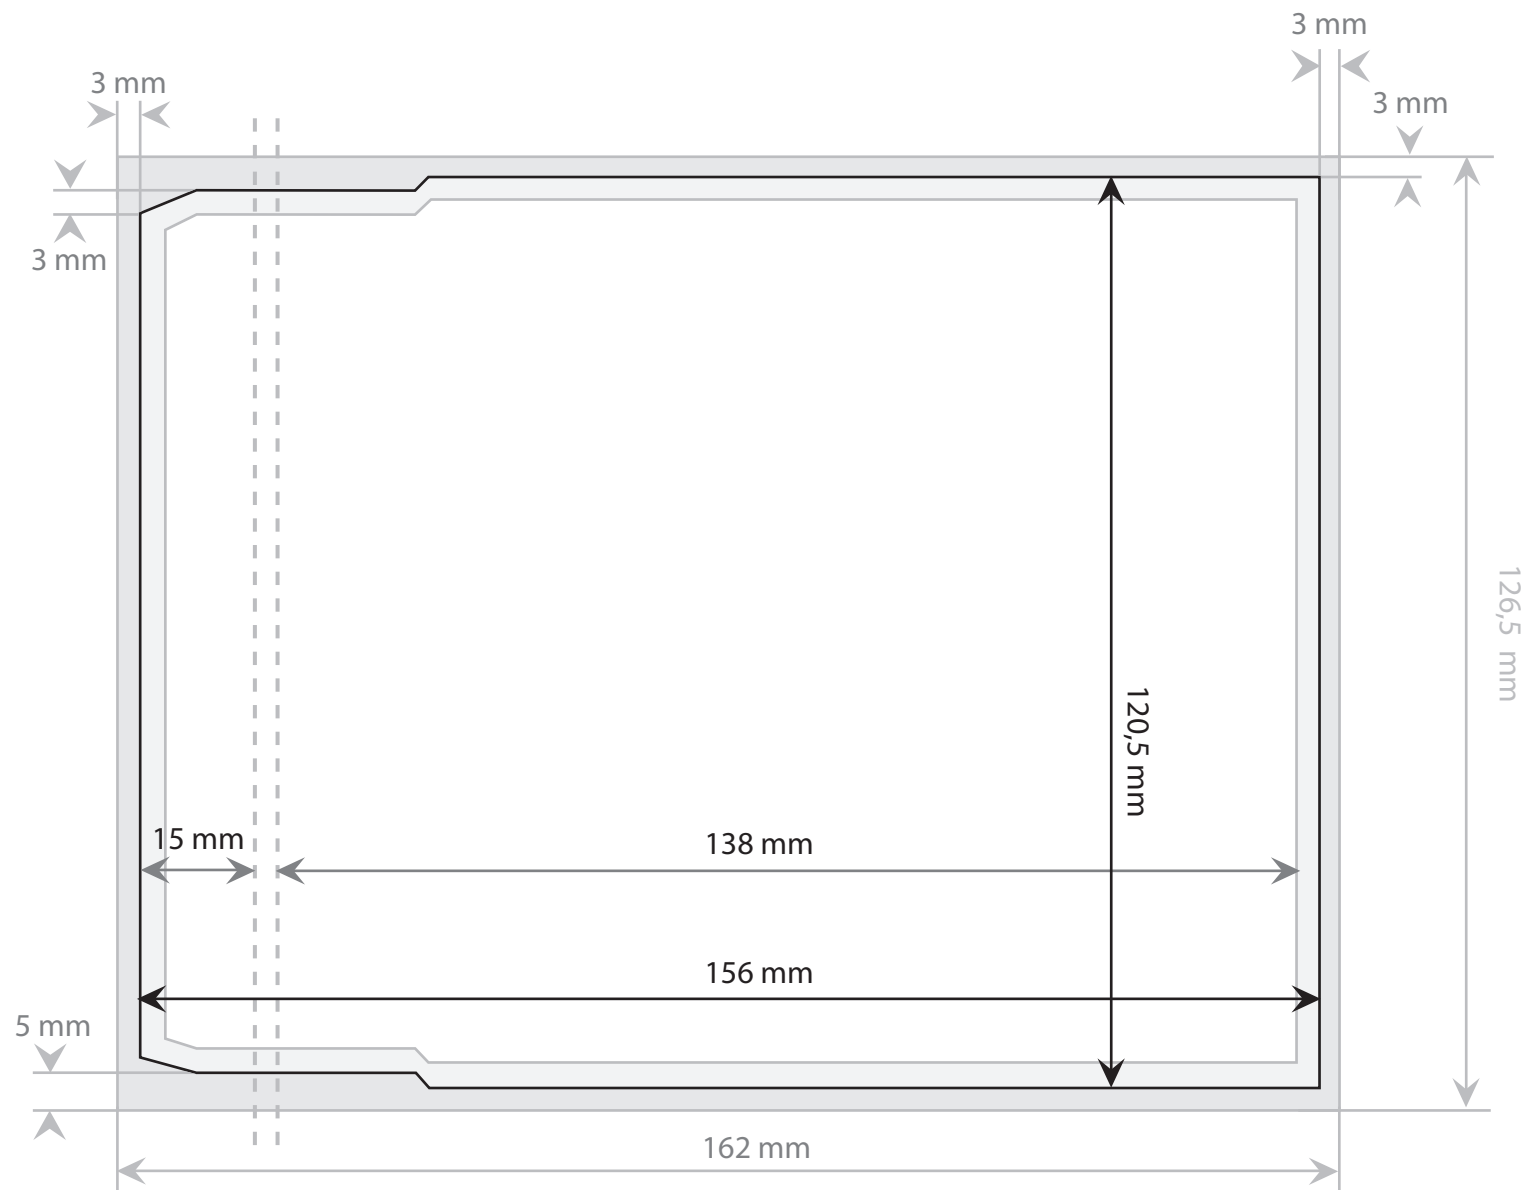

PRODUKTSPEZIFIKATION

CD Maxicard

Dokumentformat:
162 mm x 126,5mm

Endformat:
156 mm x 120,5mm

- Beschnitttrand 3mm
- Sicherheitsabstand 3mm
- Innenbereich

Material:
150-170g / m
Oberfläche:
Bilderdruck glänzend.

Anmerkung:
Datei im Dokumentformat
anlegen.

EDC GmbH
Emil-Berliner-Str. 13
30851 Langenhagen
Tel. +49(0)511 - 9721312
www.edc-gmbh.com

Bitte berücksichtigen Sie, dass diese Spezifikationen für das Anlegen von Druckdaten optimiert sind. Beachten Sie dazu auch die FAQ Liste auf unserer Website. Sollten Sie uns Drucksachen für Ihre Produktion beistellen, gelten darüberhinaus die technischen Produktspezifikationen von EDC. Diese können Sie bei Ihrem zuständigen Sales Manager anfordern.